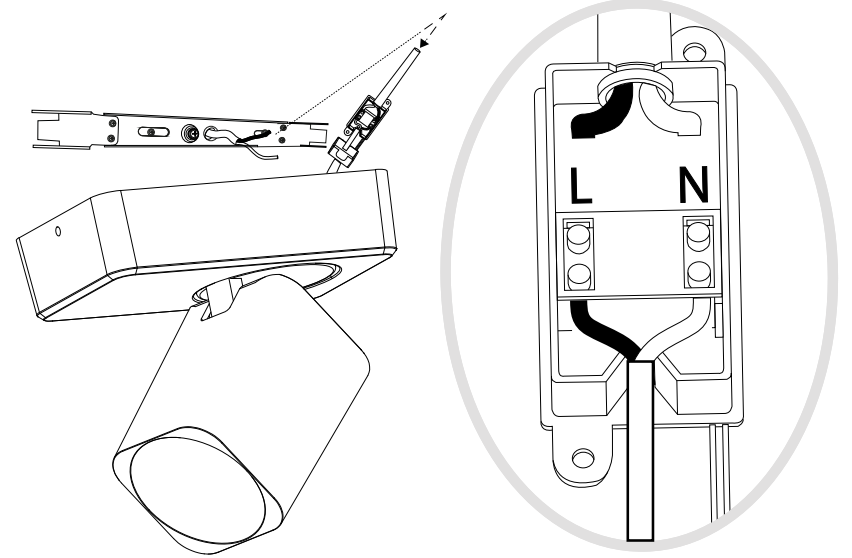

IDEAL LUX s.r.l.
Via Taglio Destro 32
30035 Mirano (VE) Italy
www.ideal-lux.com

IDEAL LUX Warehouse
Via delle Industrie, 8/D
30036 Santa Maria di Sala (Venezia)
8.00 - 12.00 / 13.30 - 17.00

1

2

3

4

**Questo prodotto contiene una sorgente luminosa
di classe di efficienza energetica /
This product is provided with a light source
with efficiency energy class of:**