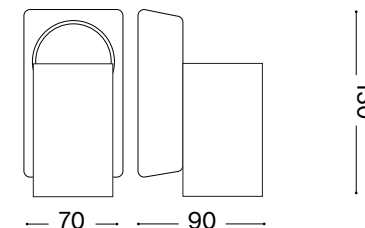

REV 20/10/2023

Rudy AP1 Square

Lampada da parete e soffitto
Wall and ceiling lamp
Applique et plafonnier
Wandleuchte und deckenleuchte
Lámpara de pared y de techo
Настенные и потолочные светильники

GU10 max 1 x 35W / 220~240V
50/60Hz
- 8021696294766 BIANCO
- 8021696321530 NERO