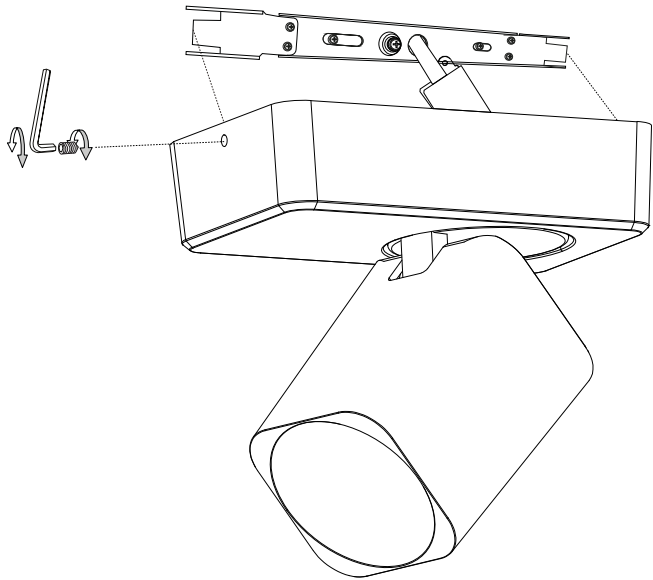

IDEAL LUX s.r.l.
Via Taglio Destro 32
30035 Mirano (VE) Italy
www.ideal-lux.com

IDEAL LUX Warehouse
Via delle Industrie, 8/D
30036 Santa Maria di Sala (Venezia)
8.00 - 12.00 / 13.30 - 17.00

1

2

3

4

**Questo prodotto contiene una sorgente luminosa
di classe di efficienza energetica /
This product is provided with a light source
with efficiency energy class of:**